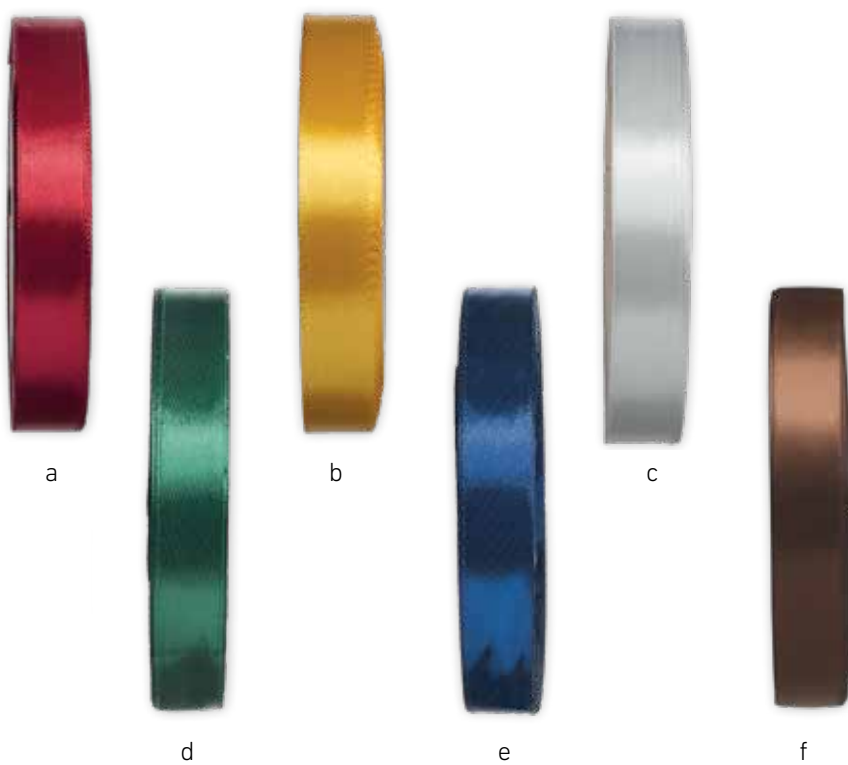

Nastro Raso 40 mm

RF1505

Nastro raso per confezioni regalo
H. 4,00
1 nastro 50 metri lineari
Conf. 4 pezzi / Crt 8 pezzi

Nastro Raso 25 mm

RF1506

Nastro raso per confezioni regalo
H. 2,50
1 nastro 50 metri lineari
Conf. 4 pezzi / Crt 8 pezzi