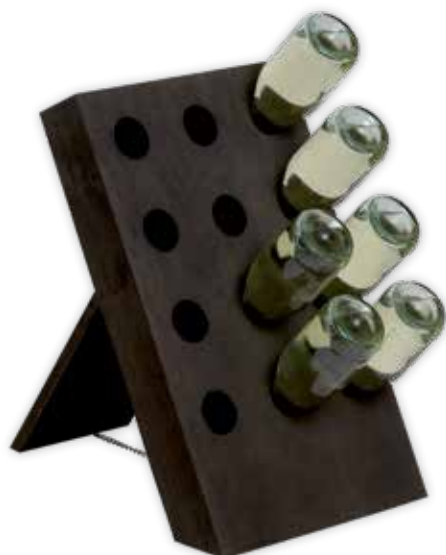

Cantinetta Pupitre 12 Bottiglie

RH810

Cantinetta in legno
per 12 bottiglie Champagnotte
H. 54,00 / L. 36,30 / P. 51,00
Conf. 1 pezzo / Crt 2 pezzi